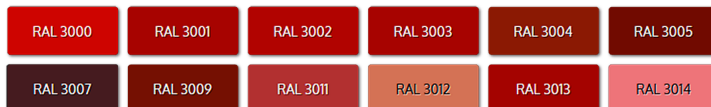

Tonos rojos