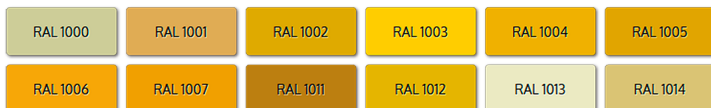

A tener en cuenta

Aunque los colores RAL estén sujetos a un código numérico, los tonos pueden variar dependiendo de su lugar de fabricación. Es decir, un mismo color RAL, en dos fábricas distintas, podría tener diferencia en el tono.

Recomendamos (al menos cuando se trata de productos lacados), realizar la compra dentro de una misma casa / fábrica. De esta manera nos aseguramos de que la pintura utilizada es la misma en todos los artículos; Ya sea puerta, rodapié, armario etc.

Tonos amarillos