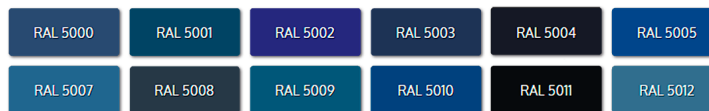

Carta de colores

A tener en cuenta

Aunque los colores RAL estén sujetos a un código numérico, los tonos pueden variar dependiendo de su lugar de fabricación. Es decir, un mismo color RAL, en dos fábricas distintas, podría tener diferencia en el tono.

Tonos amarillos

Tonos naranjas

Tonos rojos

Tonos violetas

Tonos azules

Tonos verdes

Tonos grises

Tonos marrones

Tonos blancos y negros

Comentarios

Aún no hay comentarios para este producto.