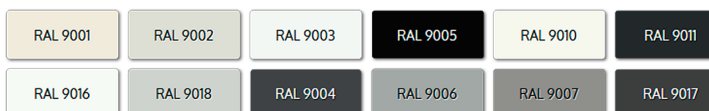

Carta de colores

A tener en cuenta

Aunque los colores RAL estén sujetos a un código numérico, los tonos pueden variar dependiendo de su lugar de fabricación. Es decir, un mismo color RAL, en dos fábricas distintas, podría tener diferencia en el tono.

Tonos amarillos

Tonos naranjas

Tonos rojos

Tonos violetas

Tonos azules

Tonos verdes

Tonos grises

Tonos marrones

Tonos blancos y negros

Comentarios

Aún no hay comentarios para este producto.