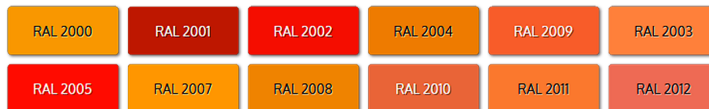

Carta de colores

A tener en cuenta

Aunque los colores RAL estén sujetos a un código numérico, los tonos pueden variar dependiendo de su lugar de fabricación. Es decir, un mismo color RAL, en dos fábricas distintas, podría tener diferencia en el tono.

Recomendamos (al menos cuando se trata de productos lacados), realizar la compra dentro de una misma casa / fábrica. De esta manera nos aseguramos de que la pintura utilizada es la misma en todos los artículos; Ya sea puerta, rodapié, armario etc.

Tonos amarillos

Tonos naranjas

Tonos rojos

Tonos violetas

Tonos azules

Tonos verdes

Tonos grises

Tonos marrones