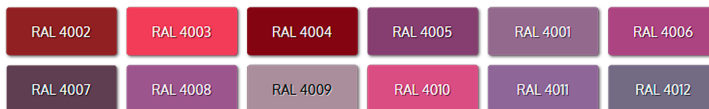

Carta de colores

A tener en cuenta

Aunque los colores RAL estén sujetos a un código numérico, los tonos pueden variar dependiendo de su lugar de fabricación. Es decir, un mismo color RAL, en dos fábricas distintas, podría tener diferencia en el tono.

Tonos amarillos

Tonos naranjas

Tonos rojos

Tonos violetas

Tonos azules

Tonos verdes

Tonos grises

Tonos marrones

Tonos blancos y negros

Comentarios

Aún no hay comentarios para este producto.