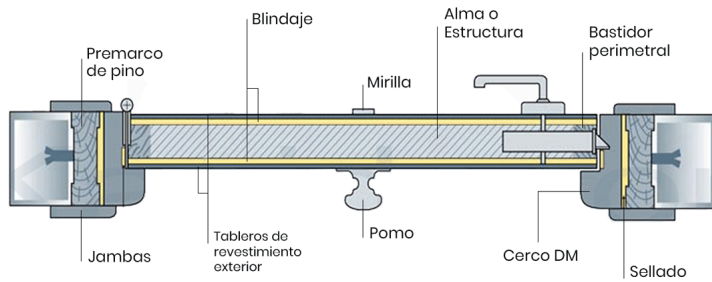

Puerta blindada lacada Madrid

Puerta blindada con tableros lacados en blanco satinado, 4 manos de alta calidad y **montada en block lista para su instalación. Incluye**

- Herrajes dorados. *no incluye manilla
- 4 bisagras antipalanca
- Cerradura de Z con 3 puntos
- Pomo y mirilla

 Estado	A Fabricar
 Recibelo en	20 a 30 días

[Haga una pregunta sobre este producto](#)

Descripción

Puerta blindada lacada

Ficha técnica

Apertura Izq.	MEDIDAS	Apertura Dcha.
	Medida de la hoja 203 cm x 82,5 cm ▶ Medida del Block 206 cm x 87 cm Disponibles otras medidas: Consultar para saber su incremento	

• Grosor total 40 mm <i>Para 45 mm consultar</i>
• Composición DM maciza con estructura de dos chapas de acero 0,8 mm
• Acabado Lacado blanco satinado con 4 manos. 10 años de garantía
• Cerco disponible de 7 a 14 mm
• Tapetas o tapajuntas 5 unidades lisas de 220 x 70 cm <i>Opcional ancho 90 mm</i>
• Cerradura Embutida de 3 puntos (10 bulones de seguridad) - <i>Opcional Embutida 5 puntos (16 bulones)</i> - <i>Opcional Cerradura de Z (Cantonera) en 3 o 5 puntos</i>
• Bombillo de seguridad con doble embrague (incluye 5 juegos de llaves) <i>Opcional bombillo antibumping</i>
• Bisagras antipalanca 4 unidades <i>Opcional bisagra enteriza</i>
• Incluye pomo y mirilla dorado <i>Opcional color plateado satinado</i>
• Fresados disponibles en las líneas
 Pico V Redondo Diseño
• También disponible en alto brillo
• Envíos gratis pedidos superiores a 2 unidades