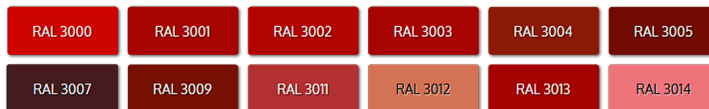

Carta de colores

A tener en cuenta

Aunque los colores RAL estén sujetos a un código numérico, los tonos pueden variar dependiendo de su lugar de fabricación. Es decir, un mismo color RAL, en dos fábricas distintas, podría tener diferencia en el tono.

Recomendamos (al menos cuando se trata de productos lacados), realizar la compra dentro de una misma casa / fábrica. De esta manera nos aseguramos de que la pintura utilizada es la misma en todos los artículos; Ya sea puerta, rodapié, armario etc.

Tonos amarillos

Tonos naranjas

Tonos rojos

Tonos violetas

Tonos azules

Tonos verdes

Tonos grises

Tonos marrones

Tonos blancos y negros

Comentarios

Aún no hay comentarios para este producto.