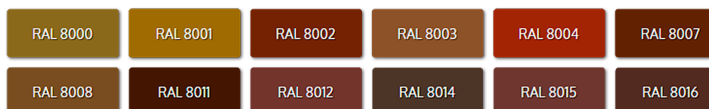

Carta de colores

A tener en cuenta

Aunque los colores RAL estén sujetos a un código numérico, los tonos pueden variar dependiendo de su lugar de fabricación. Es decir, un mismo color RAL, en dos fábricas distintas, podría tener diferencia en el tono.

Tonos amarillos

Tonos naranjas

Tonos rojos

Tonos violetas

Tonos azules

Tonos verdes

Tonos grises

Tonos marrones

Tonos blancos y negros

Comentarios

Aún no hay comentarios para este producto.